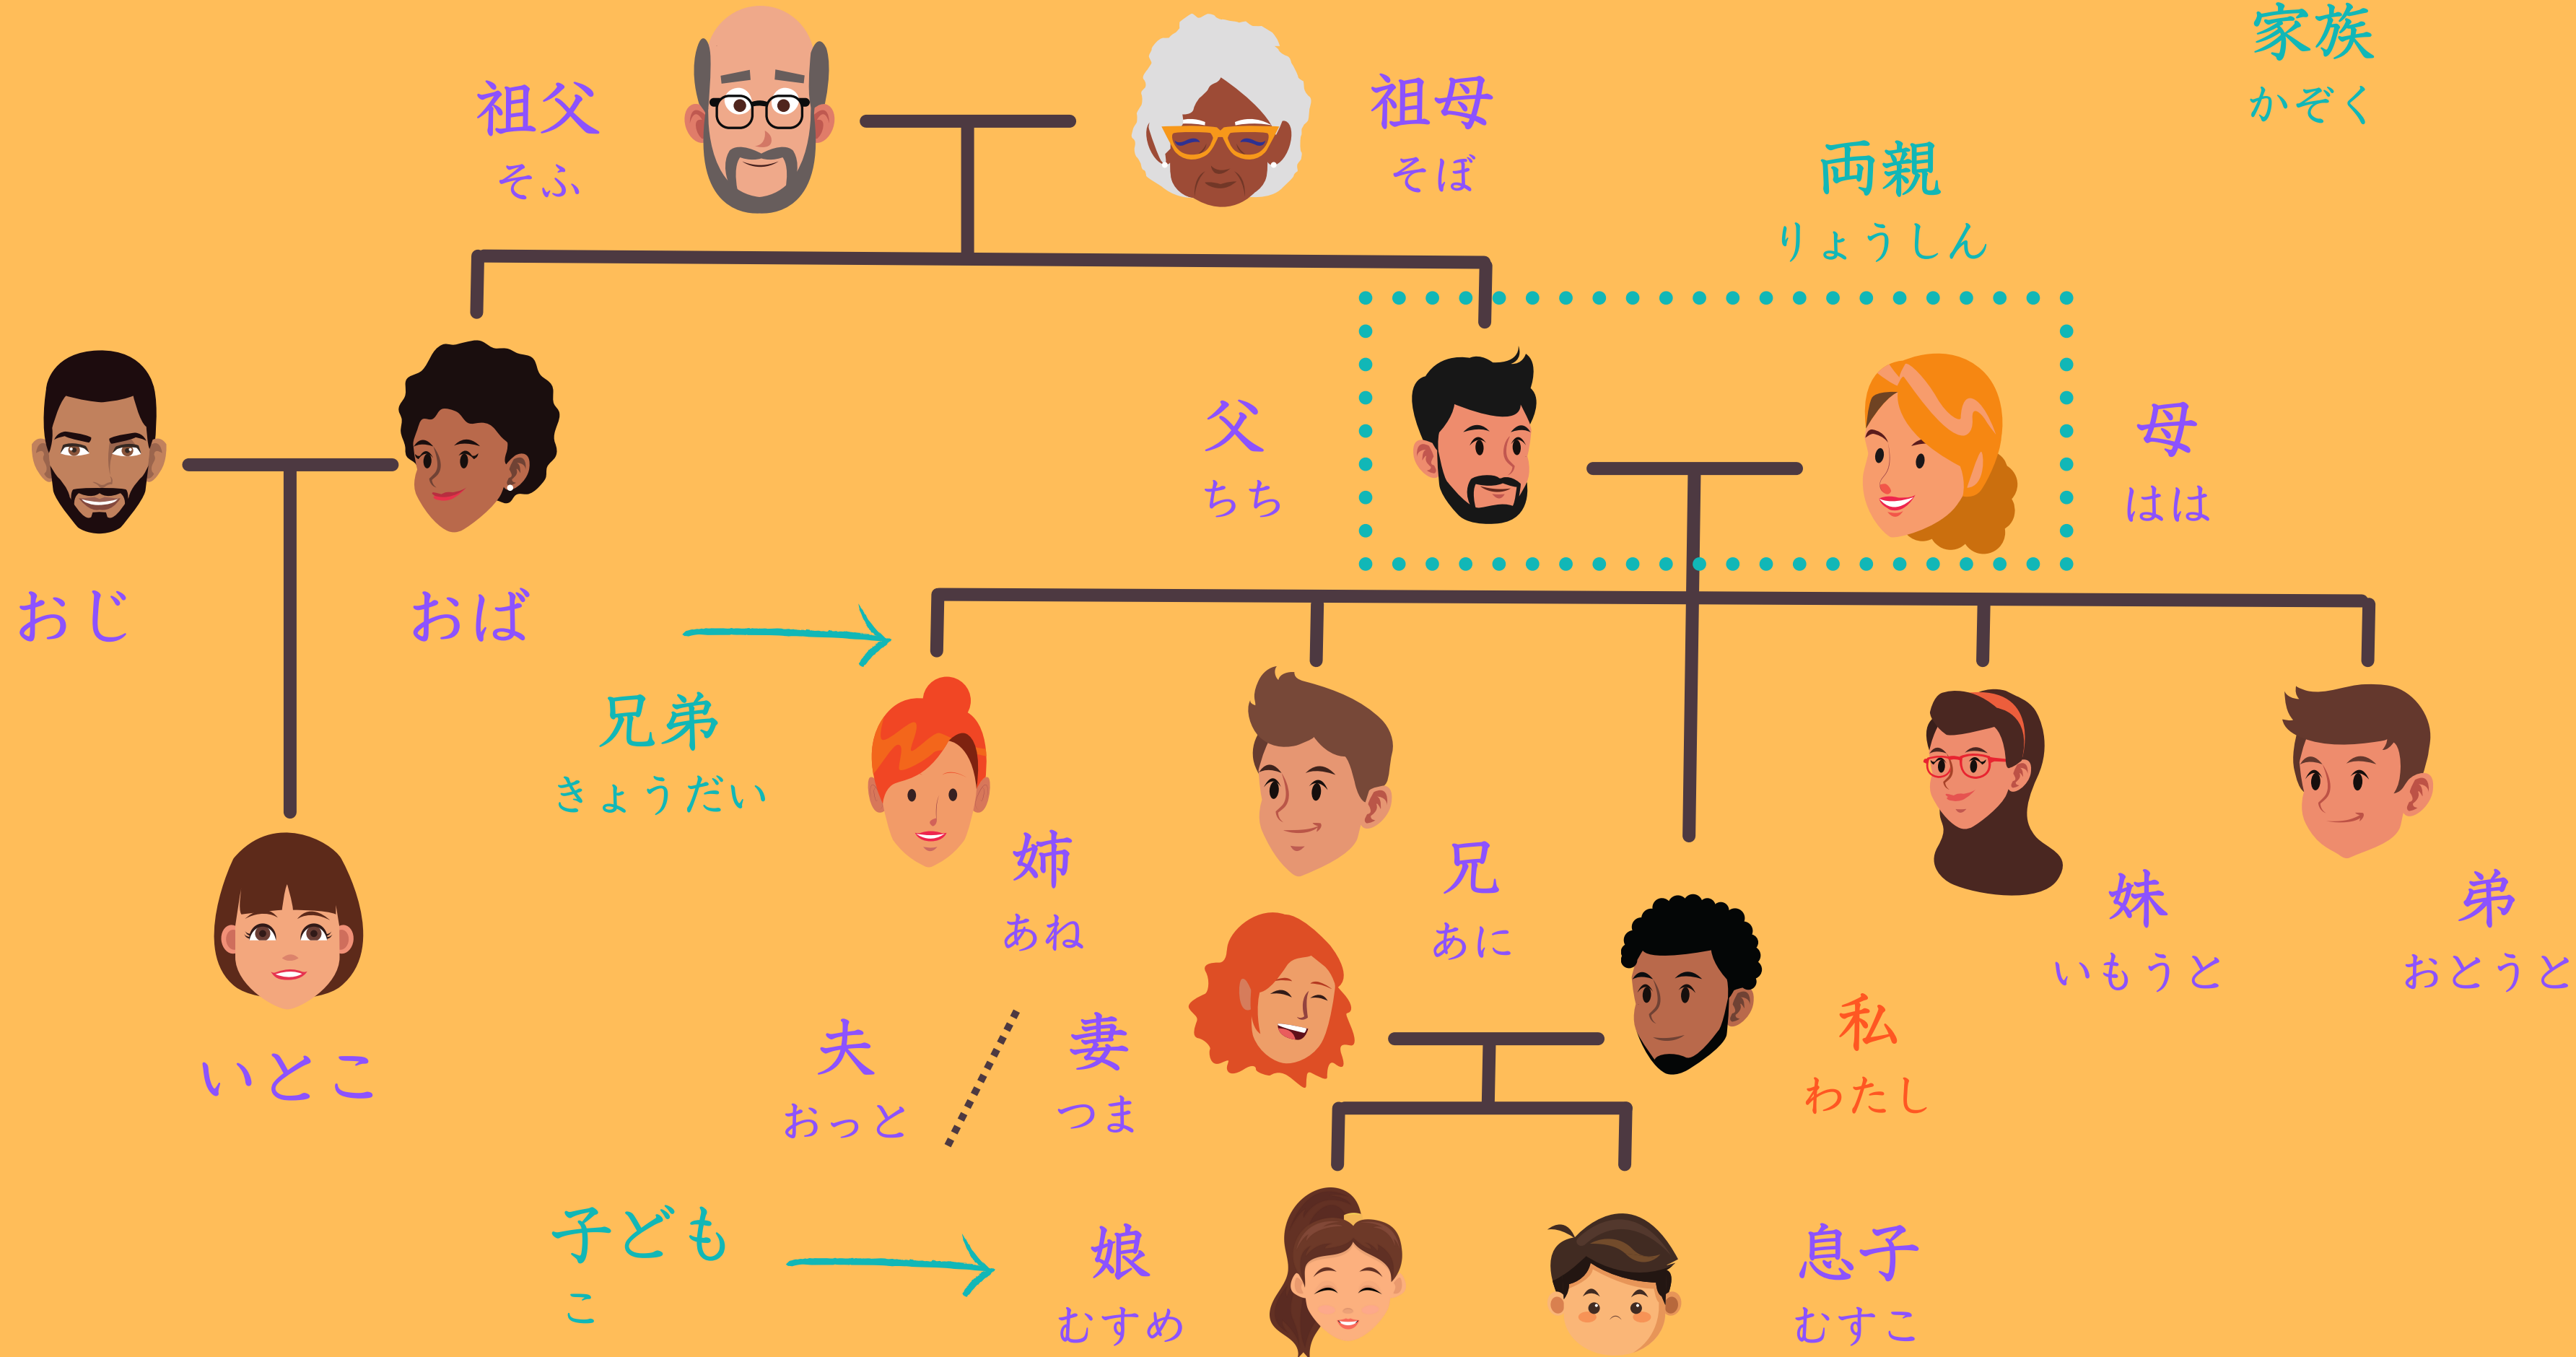

My family

家族
かぞく

Suzuki san's family

家族
かぞく

おじいさん  おばあさん 

ご両親
りょうしん

 おじさん

 おばさん

お父さん
とう

お母さん
かあ

 いとこ

ご兄弟
きょうだい

お姉さん
ねえ

お兄さん
にい

妹さん
いもうと

弟さん
おとうと

ご主人
しゅじん

奥さん
おく

すずきさん

お子さん
こ

娘さん
むすめ

息子さん
むすこ